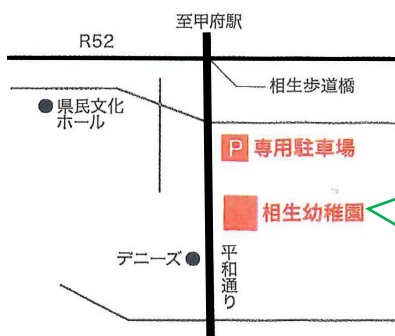

未就園のお子様と保護者の方

※親子の上履きと飲み物をご持参ください

参加費無料・要予約

お気軽にお問い合わせください！！

※新型コロナウイルス感染症による感染防止対策を施しながら、実施いたします。マスクの着用をお願い致します。

認定こども園 相生幼稚園

〒400-0858 山梨県甲府市相生 2-19-1

問い合わせ先 055-235-7246

URL: <http://www.aioi.ed.jp>

甲府の中心ではありますが、
閑静に恵まれています☆

※園舎北側、平和通り沿いに
専用P有り